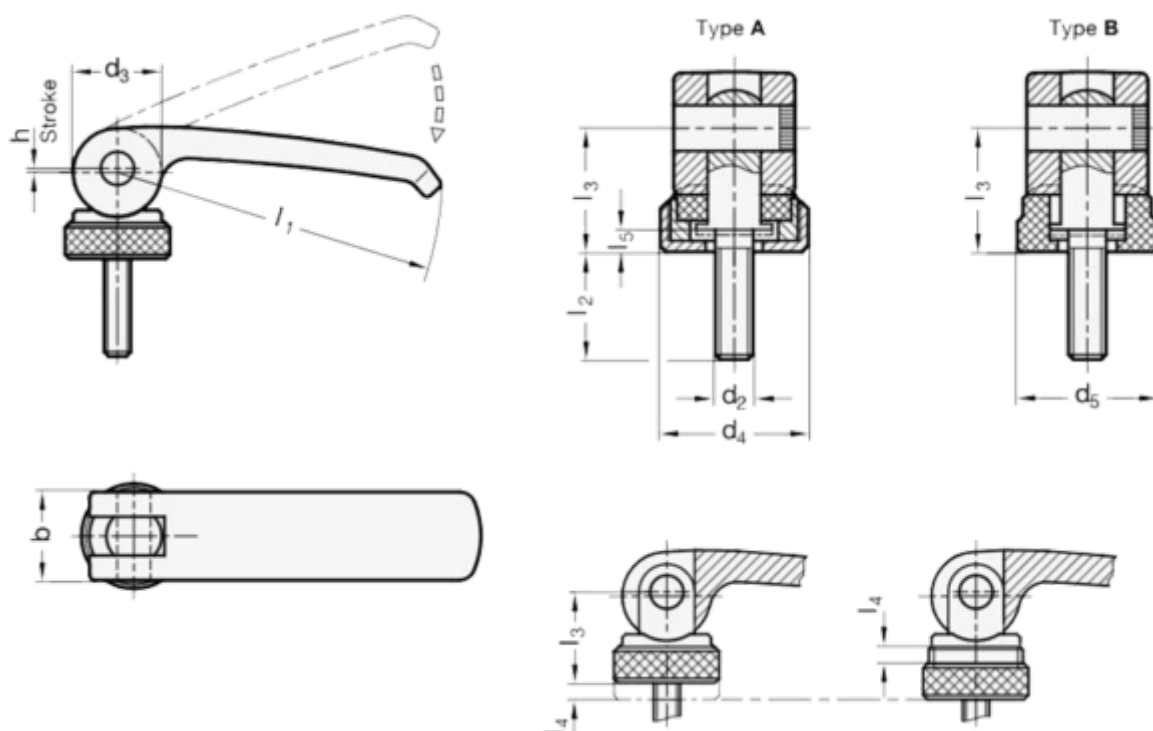

Varenummer: 209273101M1040B
Beskrivelse: E+G Excenterlås GN 927.3-101-M10-40-B
Udvendigt gevind

Mål

b = 25
d2 = M10
d4 =
d5 = 27
l1 = 101
l2 = 40